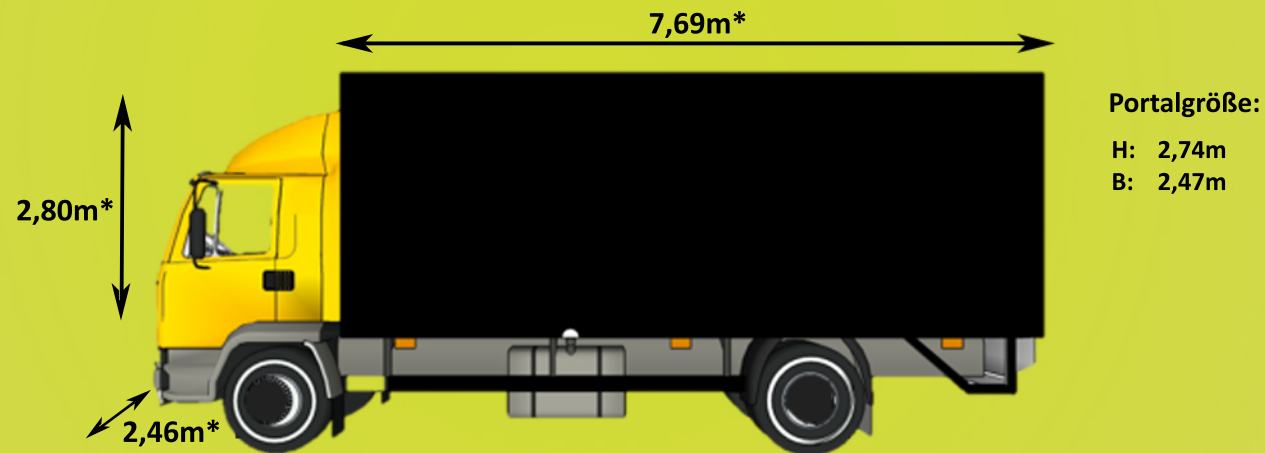

Modell: LKW 15,5t

Volumen: 53 m³

Nutzlast (kg): 8.900 kg

*Die hier aufgezeigten Maße sind Innenmaße des zugehörigen Modells.