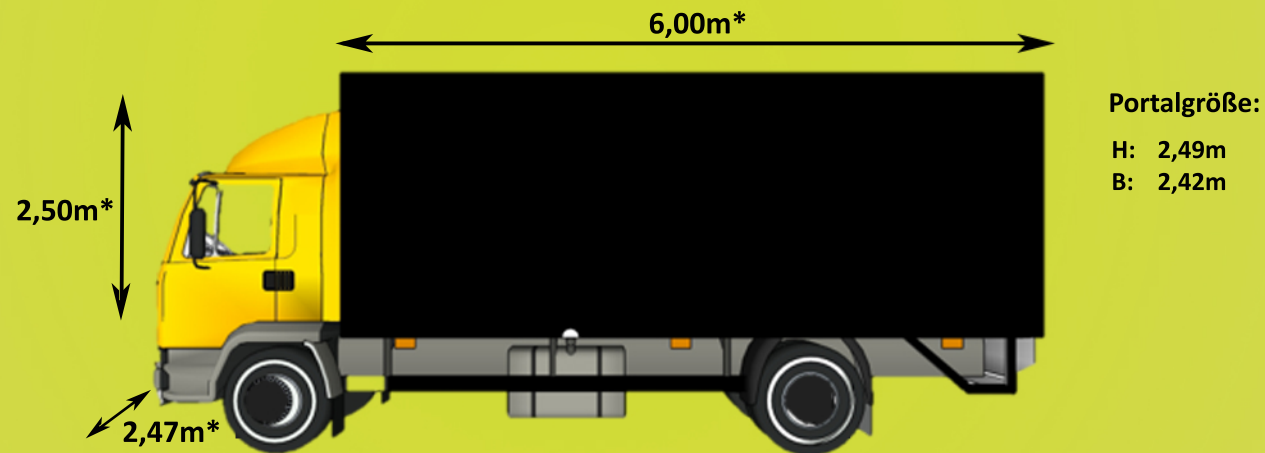

Modell: LKW 7,49t

Volumen: 37 m³

Nutzlast (kg): 2.800 kg

*Die hier aufgezeigten Maße sind Innenmaße des zugehörigen Modells.