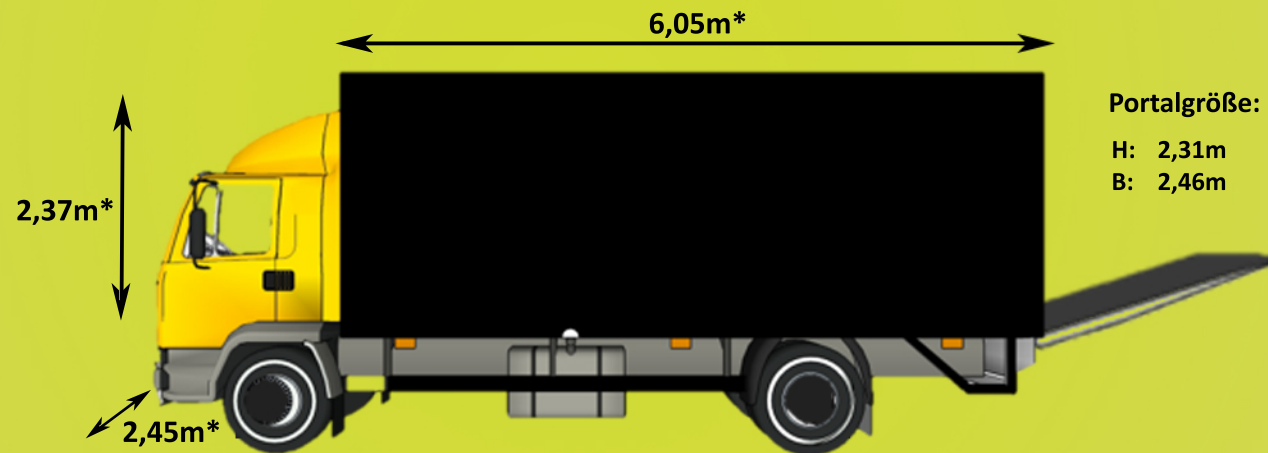

Modell: LKW 7,49t mit LBW

Volumen: 35 m³

Nutzlast (kg): 2.500 kg

*Die hier aufgezeigten Maße sind Innenmaße des zugehörigen Modells.