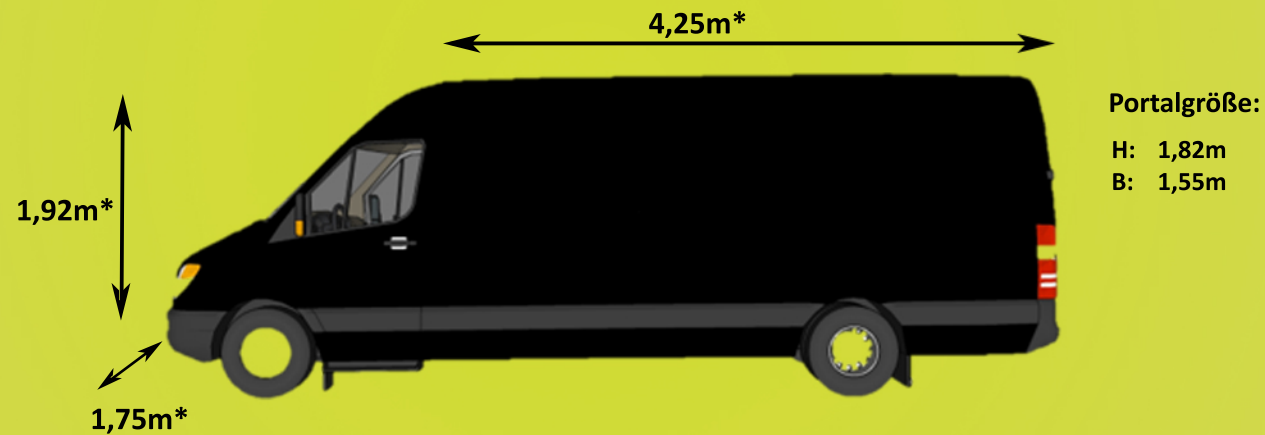

Modell: Transporter bis 3,5t

Volumen: 13 m³

Nutzlast (kg): 909 kg

*Die hier aufgezeigten Maße sind Innenmaße des zugehörigen Modells.